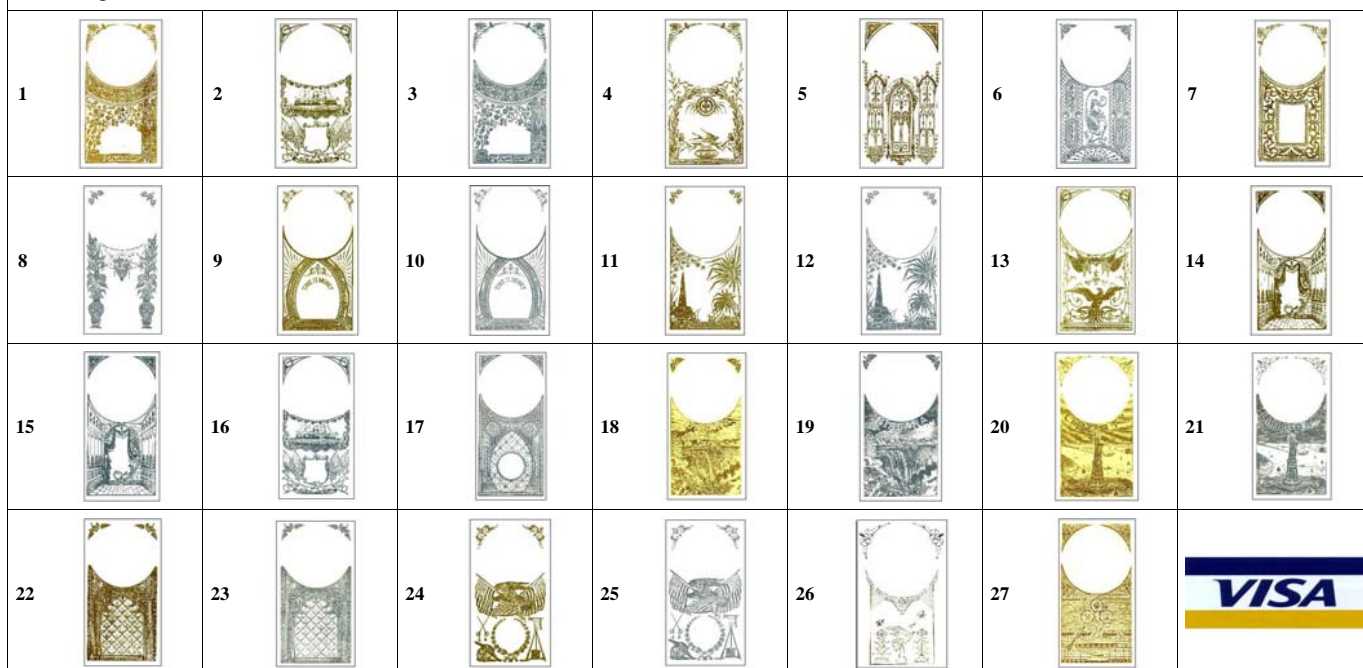

1197 071315 1+ 37.31€

TABLETTE NON PEINTE, GL2, DOREE, 178 x 324mm.

1077 000115 1+ 38.50€

8. Verres décoratifs & Etiquettes pour panneaux

DECALQUAGE A L'EAU STYLE 'CC'

Prix à l'unité le 11/10/2017

| | | | | |
|----|---------------------------------------|-------------|----|--------|
| 1 | DECALQUAGE A L'EAU STYLE 'AA', OR | 0189 000112 | 1+ | 9.04€ |
| 2 | DECALQUAGE A L'EAU STYLE 'PP', OR | 0204 000112 | 1+ | 9.04€ |
| 3 | DECALQUAGE A L'EAU STYLE 'AA', ARGENT | 0189 000122 | 1+ | 9.04€ |
| 4 | DECALQUAGE A L'EAU STYLE 'BB', OR | 0190 000115 | 1+ | 9.04€ |
| 5 | DECALQUAGE A L'EAU STYLE 'DD', OR | 0192 000115 | 1+ | 16.05€ |
| 6 | DECALQUAGE A L'EAU STYLE 'EE', ARGENT | 0193 000122 | 1+ | 9.04€ |
| 7 | DECALQUAGE A L'EAU STYLE 'GG', OR | 0195 000115 | 1+ | 16.05€ |
| 8 | DECALQUAGE A L'EAU STYLE 'JJ', OR | 0198 000115 | 1+ | 9.04€ |
| 9 | DECALQUAGE A L'EAU STYLE 'LL', OR | 0200 000112 | 1+ | 9.04€ |
| 10 | DECALQUAGE A L'EAU STYLE 'LL', ARGENT | 0200 000122 | 1+ | 9.04€ |
| 11 | DECALQUAGE A L'EAU STYLE 'MM', OR | 0201 000112 | 1+ | 9.04€ |
| 12 | DECALQUAGE A L'EAU STYLE 'MM', ARGENT | 0201 000122 | 1+ | 16.05€ |
| 13 | DECALQUAGE A L'EAU STYLE 'NN', OR | 0202 000115 | 1+ | 9.04€ |
| 14 | DECALQUAGE A L'EAU STYLE 'OO', OR | 0203 000112 | 1+ | 9.04€ |
| 15 | DECALQUAGE A L'EAU STYLE 'OO', ARGENT | 0203 000122 | 1+ | 9.04€ |
| 16 | DECALQUAGE A L'EAU STYLE 'PP', ARGENT | 0204 000122 | 1+ | 9.04€ |
| 17 | DECALQUAGE A L'EAU STYLE 'QQ', ARGENT | 0205 000122 | 1+ | 9.04€ |
| 18 | DECALQUAGE A L'EAU STYLE 'RR', OR | 0206 000112 | 1+ | 16.05€ |
| 19 | DECALQUAGE A L'EAU STYLE 'RR', ARGENT | 0206 000122 | 1+ | 9.04€ |
| 20 | DECALQUAGE A L'EAU STYLE 'SS', OR | 0207 000112 | 1+ | 9.04€ |
| 21 | DECALQUAGE A L'EAU STYLE 'SS', ARGENT | 0207 000122 | 1+ | 9.04€ |
| 22 | DECALQUAGE A L'EAU STYLE 'TT', OR | 0208 000112 | 1+ | 9.04€ |
| 23 | DECALQUAGE A L'EAU STYLE 'TT', ARGENT | 0208 000122 | 1+ | 9.04€ |
| 24 | DECALQUAGE A L'EAU STYLE 'UU', OR | 0209 000112 | 1+ | 9.04€ |
| 25 | DECALQUAGE A L'EAU STYLE 'UU', ARGENT | 0209 000122 | 1+ | 9.04€ |
| 26 | DECALQUAGE A L'EAU STYLE 'VV', OR | 0210 000115 | 1+ | 9.04€ |
| 27 | DECALQUAGE A L'EAU STYLE 'WW', OR | 0211 000115 | 1+ | 8.67€ |