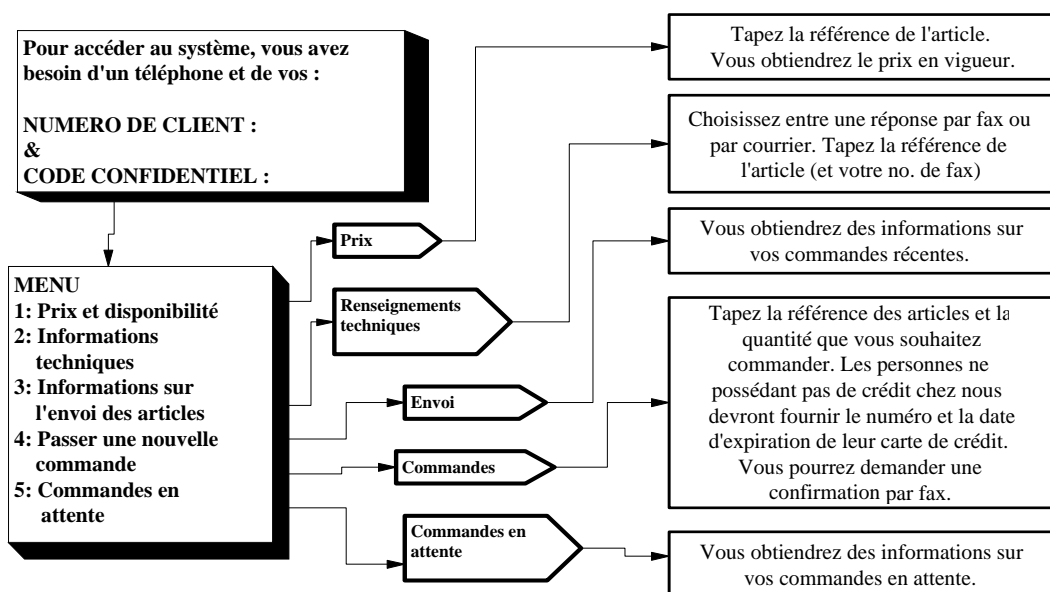

Ligne automatisée de vente

DES MILLIERS DE CLIENTS UTILISENT À CE JOUR NOTRE LIGNE AUTOMATISÉE DE VENTE, QUI APPORTE:

- Expédition le jour même* ..... ☒
- Envoi & livraison gratuits**... ☒
- Numéro gratuit 0800 ..... ☒
- Opérationnel 24h/24..... ☒
- Infos prix & disponibilité ..... ☒
- Infos techniques ..... ☒
- Infos commandes récentes ..... ☒

Appelez Harvey au
0800 915 348

Pour bénéficier de notre énorme gamme de produits, stocks et prix compétitifs.

COMMENT CA MARCHE?

Utilisez votre téléphone pour appeler le 0800 915 348 et sélectionnez les options du menu à l'aide des touches.

Vous devez vous identifier en entrant votre numéro de client et votre code secret. Si oublié ou perdu, appelez le 04 90 65 15 42 pendant les heures de travail.

Toujours en utilisant les touches de votre téléphone, entrez les numéros de pièces et suivez les instructions. Le système est facile d'utilisation et très efficace. Si vous rencontrez un problème, notre équipe est à votre disposition pendant les heures de travail.

Astuces:

Le dièse = '#' sous le 9.

Soyez préparés. Notez les informations nécessaires avant d'appeler.

Utilisez un téléphone à tonalité. Bien des combinés ont un bouton sur le côté qui sélectionne le mode 'tonalité'. D'autres types de téléphones ne fonctionneront pas. **Notez le numéro de confirmation.** Celui-ci vous sera donné à la fin.

*Appelez avant 16h la semaine pour un envoi le même jour. **L'envoi gratuit s'applique uniquement en France métropolitaine et exclut les pièces lourdes. Offres non-cumulables avec d'autres offres proposées.