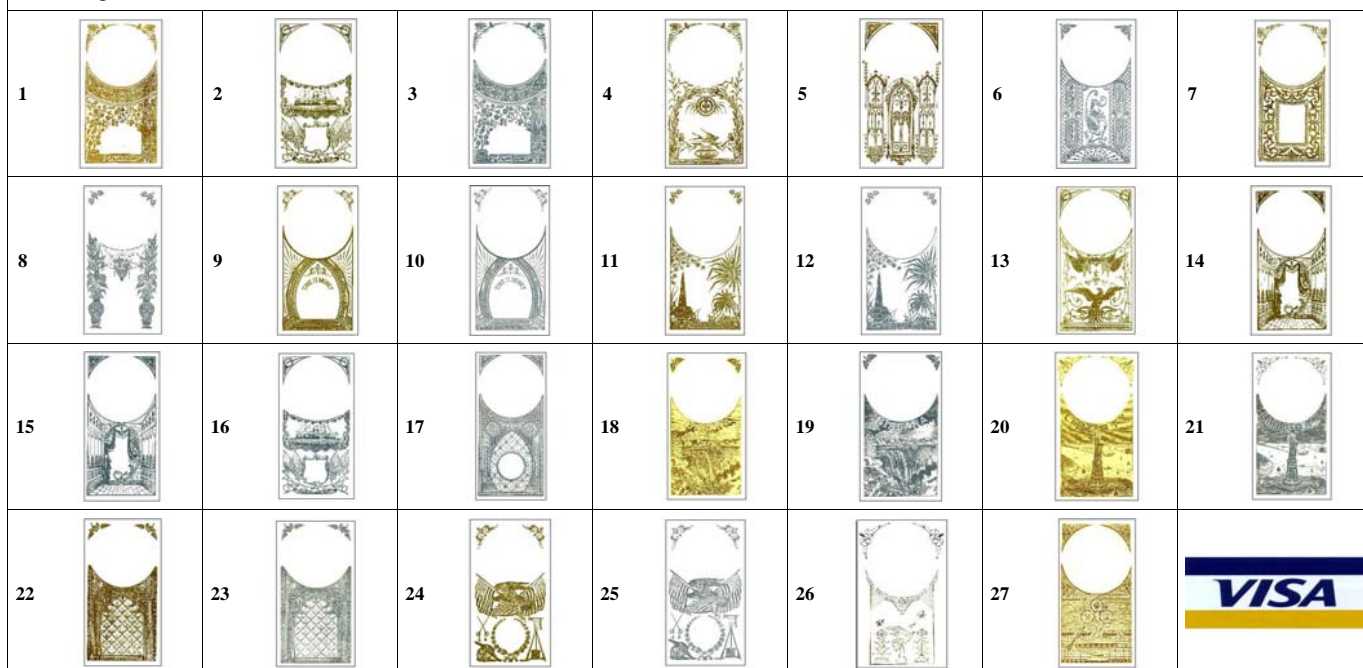

0901 150015 1+ 35.52€

PLAQUETTES EN VERRE NON PEINTES POUR HORLOGES AMERICAINES

Prix à l'unité le 20/02/2018

TABLETTE NON PEINTE G14 178 x 330mm. DOREE

1197 071315 1+ 37.31€

TABLETTE NON PEINTE, GL2, DOREE, 178 x 324mm.

1077 000115 1+ 38.50€

8. Verres décoratifs & Etiquettes pour panneaux

DECALQUAGE A L'EAU STYLE 'CC'

Prix à l'unité le 20/02/2018

1	DECALQUAGE A L'EAU STYLE 'AA', OR	0189 000112	1+	9.04€
2	DECALQUAGE A L'EAU STYLE 'PP', OR	0204 000112	1+	9.04€
3	DECALQUAGE A L'EAU STYLE 'AA', ARGENT	0189 000122	1+	9.04€
4	DECALQUAGE A L'EAU STYLE 'BB', OR	0190 000115	1+	9.04€
5	DECALQUAGE A L'EAU STYLE 'DD', OR	0192 000115	1+	16.05€
6	DECALQUAGE A L'EAU STYLE 'EE', ARGENT	0193 000122	1+	9.04€
7	DECALQUAGE A L'EAU STYLE 'GG', OR	0195 000115	1+	16.05€
8	DECALQUAGE A L'EAU STYLE 'JJ', OR	0198 000115	1+	9.04€
9	DECALQUAGE A L'EAU STYLE 'LL', OR	0200 000112	1+	9.04€
10	DECALQUAGE A L'EAU STYLE 'LL', ARGENT	0200 000122	1+	9.04€
11	DECALQUAGE A L'EAU STYLE 'MM', OR	0201 000112	1+	9.04€
12	DECALQUAGE A L'EAU STYLE 'MM', ARGENT	0201 000122	1+	16.05€
13	DECALQUAGE A L'EAU STYLE 'NN', OR	0202 000115	1+	9.04€
14	DECALQUAGE A L'EAU STYLE 'OO', OR	0203 000112	1+	9.04€
15	DECALQUAGE A L'EAU STYLE 'OO', ARGENT	0203 000122	1+	9.04€
16	DECALQUAGE A L'EAU STYLE 'PP', ARGENT	0204 000122	1+	9.04€
17	DECALQUAGE A L'EAU STYLE 'QQ', ARGENT	0205 000122	1+	9.04€
18	DECALQUAGE A L'EAU STYLE 'RR', OR	0206 000112	1+	16.05€
19	DECALQUAGE A L'EAU STYLE 'RR', ARGENT	0206 000122	1+	9.04€
20	DECALQUAGE A L'EAU STYLE 'SS', OR	0207 000112	1+	9.04€
21	DECALQUAGE A L'EAU STYLE 'SS', ARGENT	0207 000122	1+	9.04€
22	DECALQUAGE A L'EAU STYLE 'TT', OR	0208 000112	1+	9.04€
23	DECALQUAGE A L'EAU STYLE 'TT', ARGENT	0208 000122	1+	9.04€
24	DECALQUAGE A L'EAU STYLE 'UU', OR	0209 000112	1+	9.04€
25	DECALQUAGE A L'EAU STYLE 'UU', ARGENT	0209 000122	1+	9.04€
26	DECALQUAGE A L'EAU STYLE 'VV', OR	0210 000115	1+	9.04€
27	DECALQUAGE A L'EAU STYLE 'WW', OR	0211 000115	1+	8.67€