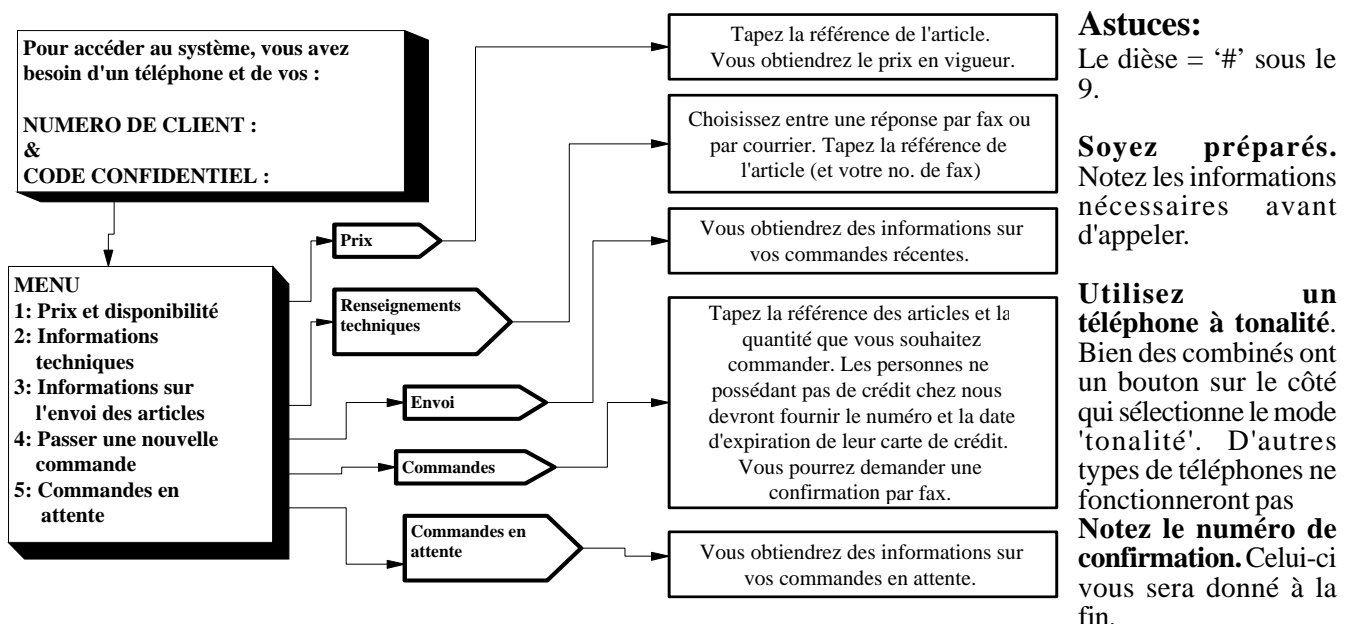

Ligne automatisée de vente

DES MILLIERS DE CLIENTS UTILISENT À CE JOUR NOTRE LIGNE AUTOMATISÉE DE VENTE, QUI APPORTE:

- Expédition le jour même* ..... ☒
- Envoi & livraison gratuits**... ☒
- Numéro gratuit 0800 ..... ☒
- Opérationnel 24h/24..... ☒
- Infos prix & disponibilité ..... ☒
- Infos techniques ..... ☒
- Infos commandes récentes ..... ☒

Appelez Harvey au
0800 915 348

Pour bénéficier de notre énorme gamme de produits, stocks et prix compétitifs.

COMMENT CA MARCHE?

Utilisez votre téléphone pour appeler le 0800 915 348 et sélectionnez les options du menu à l'aide des touches.

Vous devez vous identifier en entrant votre numéro de client et votre code secret. Si oublié ou perdu, appelez le 04 90 65 15 42 pendant les heures de travail.

Toujours en utilisant les touches de votre téléphone, entrez les numéros de pièces et suivez les instructions. Le système est facile d'utilisation et très efficace. Si vous rencontrez un problème, notre équipe est à votre disposition pendant les heures de travail.

Astuces:
Le dièse = '#' sous le 9.

Soyez préparés.
Notez les informations nécessaires avant d'appeler.

Utilisez un téléphone à tonalité.
Bien des combinés ont un bouton sur le côté qui sélectionne le mode 'tonalité'. D'autres types de téléphones ne fonctionneront pas. **Notez le numéro de confirmation.** Celui-ci vous sera donné à la fin.

*Appelez avant 16h la semaine pour un envoi le même jour. **L'envoi gratuit s'applique uniquement en France métropolitaine et exclut les pièces lourdes. Offres non-cumulables avec d'autres offres proposées.