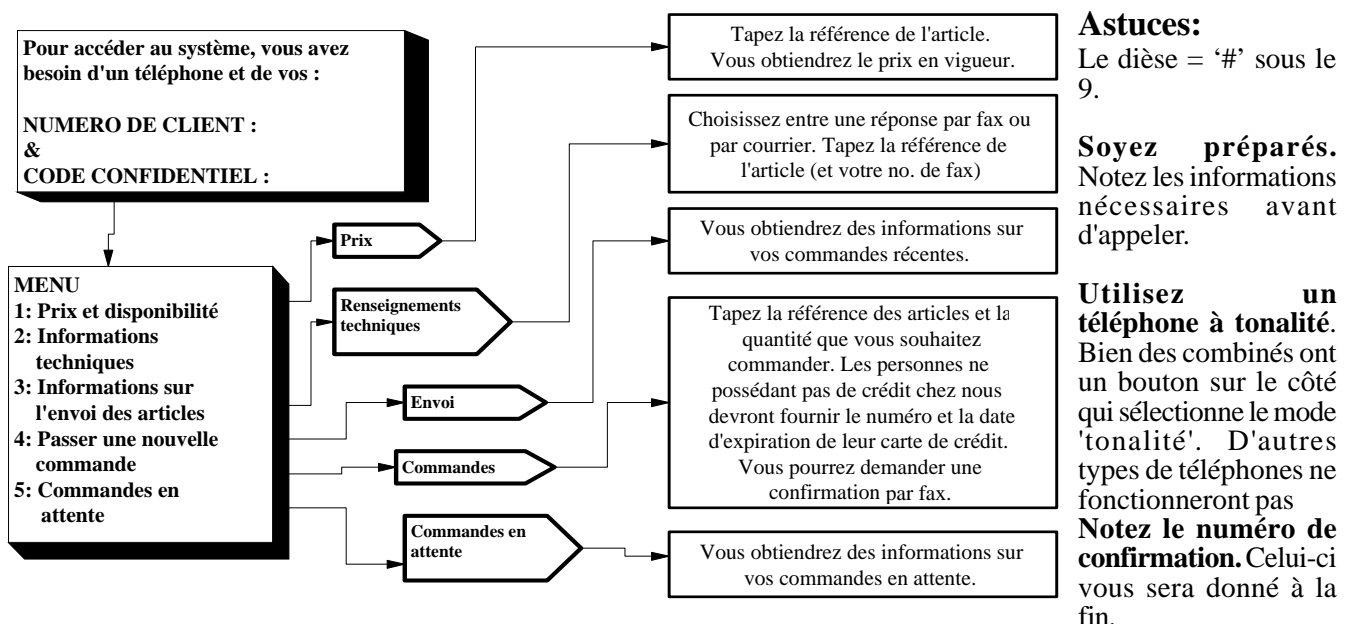

Ligne automatisée de vente

DES MILLIERS DE CLIENTS UTILISENT À CE JOUR NOTRE LIGNE AUTOMATISÉE DE VENTE, QUI APPORTE:

- Expédition le jour même* ..... ☒
- Envoi & livraison gratuits**... ☒
- Numéro gratuit 0800 ..... ☒
- Opérationnel 24h/24..... ☒
- Infos prix & disponibilité ..... ☒
- Infos techniques ..... ☒
- Infos commandes récentes ..... ☒

Appelez Harvey au
0800 915 348

Pour bénéficier de notre énorme gamme de produits, stocks et prix compétitifs.

COMMENT CA MARCHE?

Utilisez votre téléphone pour appeler le 0800 915 348 et sélectionnez les options du menu à l'aide des touches.

Vous devez vous identifier en entrant votre numéro de client et votre code secret. Si oublié ou perdu, appelez le 04 90 65 15 42 pendant les heures de travail.

Toujours en utilisant les touches de votre téléphone, entrez les numéros de pièces et suivez les instructions. Le système est facile d'utilisation et très efficace. Si vous rencontrez un problème, notre équipe est à votre disposition pendant les heures de travail.

Astuces:
Le dièse = '#' sous le 9.

Soyez préparés.
Notez les informations nécessaires avant d'appeler.

Utilisez un téléphone à tonalité.
Bien des combinés ont un bouton sur le côté qui sélectionne le mode 'tonalité'. D'autres types de téléphones ne fonctionneront pas. **Notez le numéro de confirmation.** Celui-ci vous sera donné à la fin.

*Appelez avant 16h la semaine pour un envoi le même jour. **L'envoi gratuit s'applique uniquement en France métropolitaine et exclut les pièces lourdes. Offres non-cumulables avec d'autres offres proposées.