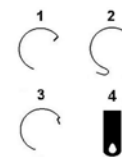

Prix à l'unité le 20/02/2018

	RESSORT DE PHONOGRAPHE PUCK 11 x 0,50 x 1650mm. Centre : oeillet. Extrémité : boucle.	1028 110115	1+	47.20€
	RESSORT DE PHONOGRAPHE PATHE 13 x 0,50 x 1650mm. Centre : oeillet. Extrémité : oeillet.	1028 130115	1+	42.47€
	RESSORT DE PHONOGRAPHE GEM 16 x 0,50 x 3200mm. Centre : oeillet. Extrémité : boucle.	1028 160115	1+	54.43€
	RESSORT DE PHONOGRAPHE STANDARD 25 x 0,75 x 3345mm. Centre : oeillet. Extrémité : oeillet.	1028 250615	1+	70.13€
	RESSORT DE PHONOGRAPHE HOME 32 x 0,75 x 4000mm. Centre : oeillet. Extrémité : oeillet.	1028 320315	1+	64.55€

POCHETTES D'ALBUMS

Prix à l'unité le 20/02/2018

	POCHETTES D'ALBUMS, 25 PIECES	1446 102515	1+	40.95€