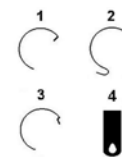

Prix à l'unité le 20/06/2017

	RESSORT DE PHONOGRAPHE PUCK 11 x 0,50 x 1650mm. Centre : oeillet. Extrémité : boucle.	1028 110115	1+	47.20€
	RESSORT DE PHONOGRAPHE PATHE 13 x 0,50 x 1650mm. Centre : oeillet. Extrémité : oeillet.	1028 130115	1+	42.47€
	RESSORT DE PHONOGRAPHE GEM 16 x 0,50 x 3200mm. Centre : oeillet. Extrémité : boucle.	1028 160115	1+	54.43€
	RESSORT DE PHONOGRAPHE STANDARD 25 x 0,75 x 3345mm. Centre : oeillet. Extrémité : oeillet.	1028 250615	1+	70.13€
	RESSORT DE PHONOGRAPHE HOME 32 x 0,75 x 4000mm. Centre : oeillet. Extrémité : oeillet.	1028 320315	1+	64.55€

POCHETTES D'ALBUMS

Prix à l'unité le 20/06/2017

	POCHETTES D'ALBUMS, 25 PIECES	1446 102515	1+	40.95€