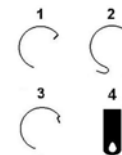

DIAPHRAGME EN MICA

Mica de haute qualité avec trou au centre. Les modèles présentés sont typiques pour cette taille, et conviennent à d'autres phonographes non-listés.

Prix à l'unité le 20/02/2018

	DIAPHRAGME EN MICA, 33mm. Modèle : Edison/Columbia à cylindre.	1029 000115	1+	9.15€
	DIAPHRAGME EN MICA, 40mm. Modèle : Victor Concert	1029 000215	1+	9.15€
	DIAPHRAGME EN MICA, 44mm. Modèle : Columbia.	1029 000415	1+	9.15€
	DIAPHRAGME EN MICA, 48mm. Modèle : HMV no.2, Silverone	1029 000515	1+	N/A
	DIAPHRAGME EN MICA, 49mm. Modèle : Sonora, Heinman	1029 000615	1+	N/A
	DIAPHRAGME EN MICA, 50mm. Modèle : Pathe, Sonora	1029 000715	1+	N/A
	DIAPHRAGME EN MICA, 52mm. Modèle : Heineman, Vitanola	1029 000815	1+	N/A
	DIAPHRAGME EN MICA, 54mm. Modèle : HMV no.4, Vocalian	1029 000915	1+	N/A
	DIAPHRAGME EN MICA, 55mm. Modèle : Harmonala	1029 001015	1+	N/A
	DIAPHRAGME EN MICA, 56mm. Modèle : Columbia, Sonora	1029 001115	1+	N/A
	DIAPHRAGME EN MICA, 60mm. Modèle : Pathe, Vocalian	1029 001215	1+	9.15€
DIAPHRAGME EN MICA, 62mm. Modèle : Granby	1029 001315	1+	N/A	

RESSORTS DE GRAMOPHONE

D'autres tailles de ressorts pour phonographes sont disponibles sur commande. Bien des phonographes utilisent des ressorts de pendules, veuillez donc vous reporter au chapitre 1, si vous ne trouvez pas ici ce que vous recherchez.

Dimensions en mm.

Figure: (1): Moyeu de 90 degrés. (2): Crochet extérieur. (3): Moyeu. (4): Oeillet.

Prix à l'unité le 20/02/2018

	RESSORT DE PHONOGRAPHE 16 x 0,55 x 2500mm. Centre : oeillet. Extrémité : oeillet.	1028 160215	1+	54.43€
	RESSORT DE PHONOGRAPHE 18 x 0,50 x 2000mm. Centre : oeillet. Extrémité : oeillet.	1028 180115	1+	41.75€
	RESSORT DE PHONOGRAPHE 18 x 0,55 x 2500mm. Centre : oeillet. Extrémité : oeillet.	1028 180215	1+	54.43€
	RESSORT DE PHONOGRAPHE 20 x 0,60 x 2500mm. Centre : oeillet. Extrémité : oeillet.	1028 200115	1+	56.00€
	RESSORT DE PHONOGRAPHE 20 x 0,60 x 3500mm. Centre : moyeu. Extrémité : oeillet.	1028 200215	1+	65.00€
	RESSORT DE PHONOGRAPHE 20 x 0,60 x 3500mm. Centre : moyeu Extrémité : oeillet.	1028 200315	1+	55.00€
	RESSORT DE PHONOGRAPHE 20 x 0,60 x 3500mm. Centre : oeillet. Extrémité : oeillet.	1028 200415	1+	50.29€
	RESSORT DE PHONOGRAPHE 22 x 0,55 x 2700mm. Centre : moyeu. Extrémité : oeillet.	1028 220115	1+	68.21€
	RESSORT DE PHONOGRAPHE 22 x 0,55 x 2700mm. Centre : oeillet. Extrémité : oeillet.	1028 220215	1+	68.21€
	RESSORT DE PHONOGRAPHE 22 x 0,55 x 3500mm. Centre : oeillet. Extrémité : oeillet.	1028 220315	1+	56.66€
	RESSORT DE PHONOGRAPHE 25,4 x 0,55 x 2745mm. Centre : oeillet. Extrémité : oeillet.	1028 250115	1+	79.00€
	RESSORT DE PHONOGRAPHE 25,4 x 0,55 x 2745mm. Centre : moyeu. Extrémité : oeillet.	1028 250215	1+	68.00€
	RESSORT DE PHONOGRAPHE 25,4 x 0,55 x 4265mm. Centre : oeillet. Extrémité : oeillet.	1028 250315	1+	91.00€
	RESSORT DE PHONOGRAPHE 25,4 x 0,55 x 4265mm. Centre : moyeu. Extrémité : oeillet.	1028 250415	1+	81.00€
	RESSORT DE PHONOGRAPHE 25,4 x 0,55 x 5000mm. Centre : moyeu. Extrémité : oeillet.	1028 250515	1+	98.00€
	RESSORT DE PHONOGRAPHE 32 x 0,61 x 4100mm. Centre : moyeu. Extrémité : crochet.	1028 320115	1+	91.00€
RESSORT DE PHONOGRAPHE 32 x 0,61 x 4100mm. Centre : moyeu. Extrémité : oeillet.	1028 320415	1+	91.00€	
RESSORT DE PHONOGRAPHE 32 x 0,61x 5000mm. Centre : oeillet. Extrémité : oeillet.	1028 320215	1+	98.00€	

RESSORTS DE PHONOGRAPHE

D'autres tailles de ressorts de gramophone sont disponibles sur commande.

Tailles données sont Hauteur, Epaisseur et Longueur.

Toutes les dimensions sont en mm.

Figure: (1): Moyeu de 90 degrés. (2): Crochet extérieur. (3): Moyeu. (4): Oeillet.