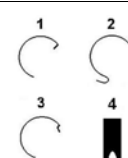

Prix à l'unité le 15/06/2018

	RESSORT DE PHONOGRAPHE PUCK 11 x 0,50 x 1650mm. Centre : oeillet. Extrémité : boucle.	1028 110115	1+	47.20€
	RESSORT DE PHONOGRAPHE PATHE 13 x 0,50 x 1650mm. Centre : oeillet. Extrémité : oeillet.	1028 130115	1+	42.47€
	RESSORT DE PHONOGRAPHE GEM 16 x 0,50 x 3200mm. Centre : oeillet. Extrémité : boucle.	1028 160115	1+	54.43€
	RESSORT DE PHONOGRAPHE STANDARD 25 x 0,75 x 3345mm. Centre : oeillet. Extrémité : oeillet.	1028 250615	1+	70.13€
	RESSORT DE PHONOGRAPHE HOME 32 x 0,75 x 4000mm. Centre : oeillet. Extrémité : oeillet.	1028 320315	1+	64.55€

POCHETTES D'ALBUMS

Prix à l'unité le 15/06/2018

	POCHETTES D'ALBUMS, 25 PIECES	1446 102515	1+	40.95€