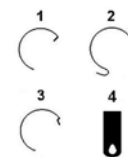

DIAPHRAGME EN MICA

Mica de haute qualité avec trou au centre. Les modèles présentés sont typiques pour cette taille, et conviennent à d'autres phonographes non-listés.

Prix à l'unité le 15/06/2018

	DIAPHRAGME EN MICA, 33mm. Modèle : Edison/Columbia à cylindre.	1029 000115	1+	9.15€
	DIAPHRAGME EN MICA, 40mm. Modèle : Victor Concert	1029 000215	1+	9.15€
	DIAPHRAGME EN MICA, 44mm. Modèle : Columbia.	1029 000415	1+	9.15€
	DIAPHRAGME EN MICA, 48mm. Modèle : HMV no.2, Silverone	1029 000515	1+	N/A
	DIAPHRAGME EN MICA, 49mm. Modèle : Sonora, Heinman	1029 000615	1+	N/A
	DIAPHRAGME EN MICA, 50mm. Modèle : Pathe, Sonora	1029 000715	1+	N/A
	DIAPHRAGME EN MICA, 52mm. Modèle : Heineman, Vitanola	1029 000815	1+	N/A
	DIAPHRAGME EN MICA, 54mm. Modèle : HMV no.4, Vocalian	1029 000915	1+	N/A
	DIAPHRAGME EN MICA, 55mm. Modèle : Harmonala	1029 001015	1+	N/A
	DIAPHRAGME EN MICA, 56mm. Modèle : Columbia, Sonora	1029 001115	1+	N/A
	DIAPHRAGME EN MICA, 60mm. Modèle : Pathe, Vocalian	1029 001215	1+	9.15€
DIAPHRAGME EN MICA, 62mm. Modèle : Granby	1029 001315	1+	N/A	

RESSORTS DE GRAMOPHONE

D'autres tailles de ressorts pour phonographes sont disponibles sur commande. Bien des phonographes utilisent des ressorts de pendules, veuillez donc vous reporter au chapitre 1, si vous ne trouvez pas ici ce que vous recherchez.

Dimensions en mm.

Figure: (1): Moyeu de 90 degrés. (2): Crochet extérieur. (3): Moyeu. (4): Oeillet.

Prix à l'unité le 15/06/2018

	RESSORT DE PHONOGRAPHE 16 x 0,55 x 2500mm. Centre : oeillet. Extrémité : oeillet.	1028 160215	1+	54.43€
	RESSORT DE PHONOGRAPHE 18 x 0,50 x 2000mm. Centre : oeillet. Extrémité : oeillet.	1028 180115	1+	41.75€
	RESSORT DE PHONOGRAPHE 18 x 0,55 x 2500mm. Centre : oeillet. Extrémité : oeillet.	1028 180215	1+	54.43€
	RESSORT DE PHONOGRAPHE 20 x 0,60 x 2500mm. Centre : oeillet. Extrémité : oeillet.	1028 200115	1+	56.00€
	RESSORT DE PHONOGRAPHE 20 x 0,60 x 3500mm. Centre : moyeu. Extrémité : oeillet.	1028 200215	1+	65.00€
	RESSORT DE PHONOGRAPHE 20 x 0,60 x 3500mm. Centre : moyeu Extrémité : oeillet.	1028 200315	1+	55.00€
	RESSORT DE PHONOGRAPHE 20 x 0,60 x 3500mm. Centre : oeillet. Extrémité : oeillet.	1028 200415	1+	50.29€
	RESSORT DE PHONOGRAPHE 22 x 0,55 x 2700mm. Centre : moyeu. Extrémité : oeillet.	1028 220115	1+	68.21€
	RESSORT DE PHONOGRAPHE 22 x 0,55 x 2700mm. Centre : oeillet. Extrémité : oeillet.	1028 220215	1+	68.21€
	RESSORT DE PHONOGRAPHE 22 x 0,55 x 3500mm. Centre : oeillet. Extrémité : oeillet.	1028 220315	1+	56.66€
	RESSORT DE PHONOGRAPHE 25,4 x 0,55 x 2745mm. Centre : oeillet. Extrémité : oeillet.	1028 250115	1+	79.00€
	RESSORT DE PHONOGRAPHE 25,4 x 0,55 x 2745mm. Centre : moyeu. Extrémité : oeillet.	1028 250215	1+	68.00€
	RESSORT DE PHONOGRAPHE 25,4 x 0,55 x 4265mm. Centre : oeillet. Extrémité : oeillet.	1028 250315	1+	91.00€
	RESSORT DE PHONOGRAPHE 25,4 x 0,55 x 4265mm. Centre : moyeu. Extrémité : oeillet.	1028 250415	1+	81.00€
	RESSORT DE PHONOGRAPHE 25,4 x 0,55 x 5000mm. Centre : moyeu. Extrémité : oeillet.	1028 250515	1+	98.00€
	RESSORT DE PHONOGRAPHE 32 x 0,61 x 4100mm. Centre : moyeu. Extrémité : crochet.	1028 320115	1+	91.00€
RESSORT DE PHONOGRAPHE 32 x 0,61 x 4100mm. Centre : moyeu. Extrémité : oeillet.	1028 320415	1+	91.00€	
RESSORT DE PHONOGRAPHE 32 x 0,61x 5000mm. Centre : oeillet. Extrémité : oeillet.	1028 320215	1+	98.00€	

RESSORTS DE PHONOGRAPHE

D'autres tailles de ressorts de gramophone sont disponibles sur commande.

Tailles données sont Hauteur, Epaisseur et Longueur.

Toutes les dimensions sont en mm.

Figure: (1): Moyeu de 90 degrés. (2): Crochet extérieur. (3): Moyeu. (4): Oeillet.