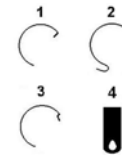

DIAPHRAGME EN MICA

Mica de haute qualité avec trou au centre. Les modèles présentés sont typiques pour cette taille, et conviennent à d'autres phonographes non-listés.

Prix à l'unité le 20/06/2017

	DIAPHRAGME EN MICA, 33mm. Modèle : Edison/Columbia à cylindre.	1029 000115	1+	9.15€
	DIAPHRAGME EN MICA, 40mm. Modèle : Victor Concert	1029 000215	1+	9.15€
	DIAPHRAGME EN MICA, 44mm. Modèle : Columbia.	1029 000415	1+	9.15€
	DIAPHRAGME EN MICA, 48mm. Modèle : HMV no.2, Silverone	1029 000515	1+	N/A
	DIAPHRAGME EN MICA, 49mm. Modèle : Sonora, Heinman	1029 000615	1+	N/A
	DIAPHRAGME EN MICA, 50mm. Modèle : Pathe, Sonora	1029 000715	1+	N/A
	DIAPHRAGME EN MICA, 52mm. Modèle : Heineman, Vitanola	1029 000815	1+	N/A
	DIAPHRAGME EN MICA, 54mm. Modèle : HMV no.4, Vocalian	1029 000915	1+	N/A
	DIAPHRAGME EN MICA, 55mm. Modèle : Harmonala	1029 001015	1+	N/A
	DIAPHRAGME EN MICA, 56mm. Modèle : Columbia, Sonora	1029 001115	1+	N/A
	DIAPHRAGME EN MICA, 60mm. Modèle : Pathe, Vocalian	1029 001215	1+	9.15€
	DIAPHRAGME EN MICA, 62mm. Modèle : Granby	1029 001315	1+	N/A

RESSORTS DE GRAMOPHONE

D'autres tailles de ressorts pour phonographes sont disponibles sur commande. Bien des phonographes utilisent des ressorts de pendules, veuillez donc vous reporter au chapitre 1, si vous ne trouvez pas ici ce que vous recherchez.

Dimensions en mm.

Figure: (1): Moyeu de 90 degrés. (2): Crochet extérieur. (3): Moyeu. (4): Oeillet.

Prix à l'unité le 20/06/2017

	RESSORT DE PHONOGRAPHE 16 x 0,55 x 2500mm. Centre : oeillet. Extrémité : oeillet.	1028 160215	1+	54.43€
	RESSORT DE PHONOGRAPHE 18 x 0,50 x 2000mm. Centre : oeillet. Extrémité : oeillet.	1028 180115	1+	41.75€
	RESSORT DE PHONOGRAPHE 18 x 0,55 x 2500mm. Centre : oeillet. Extrémité : oeillet.	1028 180215	1+	54.43€
	RESSORT DE PHONOGRAPHE 20 x 0,60 x 2500mm. Centre : oeillet. Extrémité : oeillet.	1028 200115	1+	56.00€
	RESSORT DE PHONOGRAPHE 20 x 0,60 x 3500mm. Centre : moyeu. Extrémité : oeillet.	1028 200215	1+	65.00€
	RESSORT DE PHONOGRAPHE 20 x 0,60 x 3500mm. Centre : moyeu Extrémité : oeillet.	1028 200315	1+	55.00€
	RESSORT DE PHONOGRAPHE 20 x 0,60 x 3500mm. Centre : oeillet. Extrémité : oeillet.	1028 200415	1+	50.29€
	RESSORT DE PHONOGRAPHE 22 x 0,55 x 2700mm. Centre : moyeu. Extrémité : oeillet.	1028 220115	1+	68.21€
	RESSORT DE PHONOGRAPHE 22 x 0,55 x 2700mm. Centre : oeillet. Extrémité : oeillet.	1028 220215	1+	68.21€
	RESSORT DE PHONOGRAPHE 22 x 0,55 x 3500mm. Centre : oeillet. Extrémité : oeillet.	1028 220315	1+	56.66€
	RESSORT DE PHONOGRAPHE 25,4 x 0,55 x 2745mm. Centre : oeillet. Extrémité : oeillet.	1028 250115	1+	79.00€
	RESSORT DE PHONOGRAPHE 25,4 x 0,55 x 2745mm. Centre : moyeu. Extrémité : oeillet.	1028 250215	1+	68.00€
	RESSORT DE PHONOGRAPHE 25,4 x 0,55 x 4265mm. Centre : oeillet. Extrémité : oeillet.	1028 250315	1+	91.00€
	RESSORT DE PHONOGRAPHE 25,4 x 0,55 x 4265mm. Centre : moyeu. Extrémité : oeillet.	1028 250415	1+	81.00€
	RESSORT DE PHONOGRAPHE 25,4 x 0,55 x 5000mm. Centre : moyeu. Extrémité : oeillet.	1028 250515	1+	98.00€
	RESSORT DE PHONOGRAPHE 32 x 0,61 x 4100mm. Centre : moyeu. Extrémité : crochet.	1028 320115	1+	91.00€
	RESSORT DE PHONOGRAPHE 32 x 0,61 x 4100mm. Centre : moyeu. Extrémité : oeillet.	1028 320415	1+	91.00€
RESSORT DE PHONOGRAPHE 32 x 0,61x 5000mm. Centre : oeillet. Extrémité : oeillet.	1028 320215	1+	98.00€	

RESSORTS DE PHONOGRAPHE

D'autres tailles de ressorts de gramophone sont disponibles sur commande.

Tailles données sont Hauteur, Epaisseur et Longueur.

Toutes les dimensions sont en mm.

Figure: (1): Moyeu de 90 degrés. (2): Crochet extérieur. (3): Moyeu. (4): Oeillet.